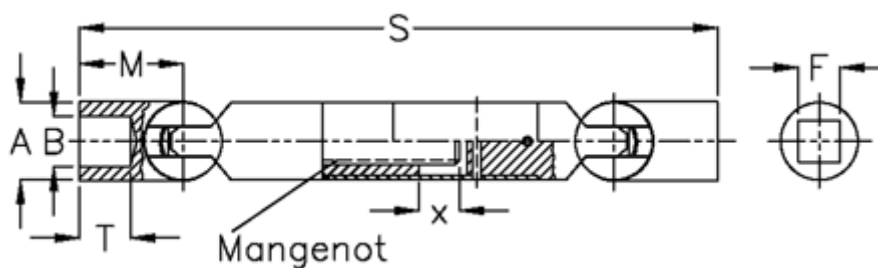

Varenummer: 078361042
Beskrivelse: Kugleled med udtræk 0.836.104.002
s=280 x=65 firkant 18

Mål

A	= 36
F	= 18
M	= 45.0
Mangenot	= 6x18x22
MD max. Nm	= 120
s	= 280
T	= 22
x	= 65